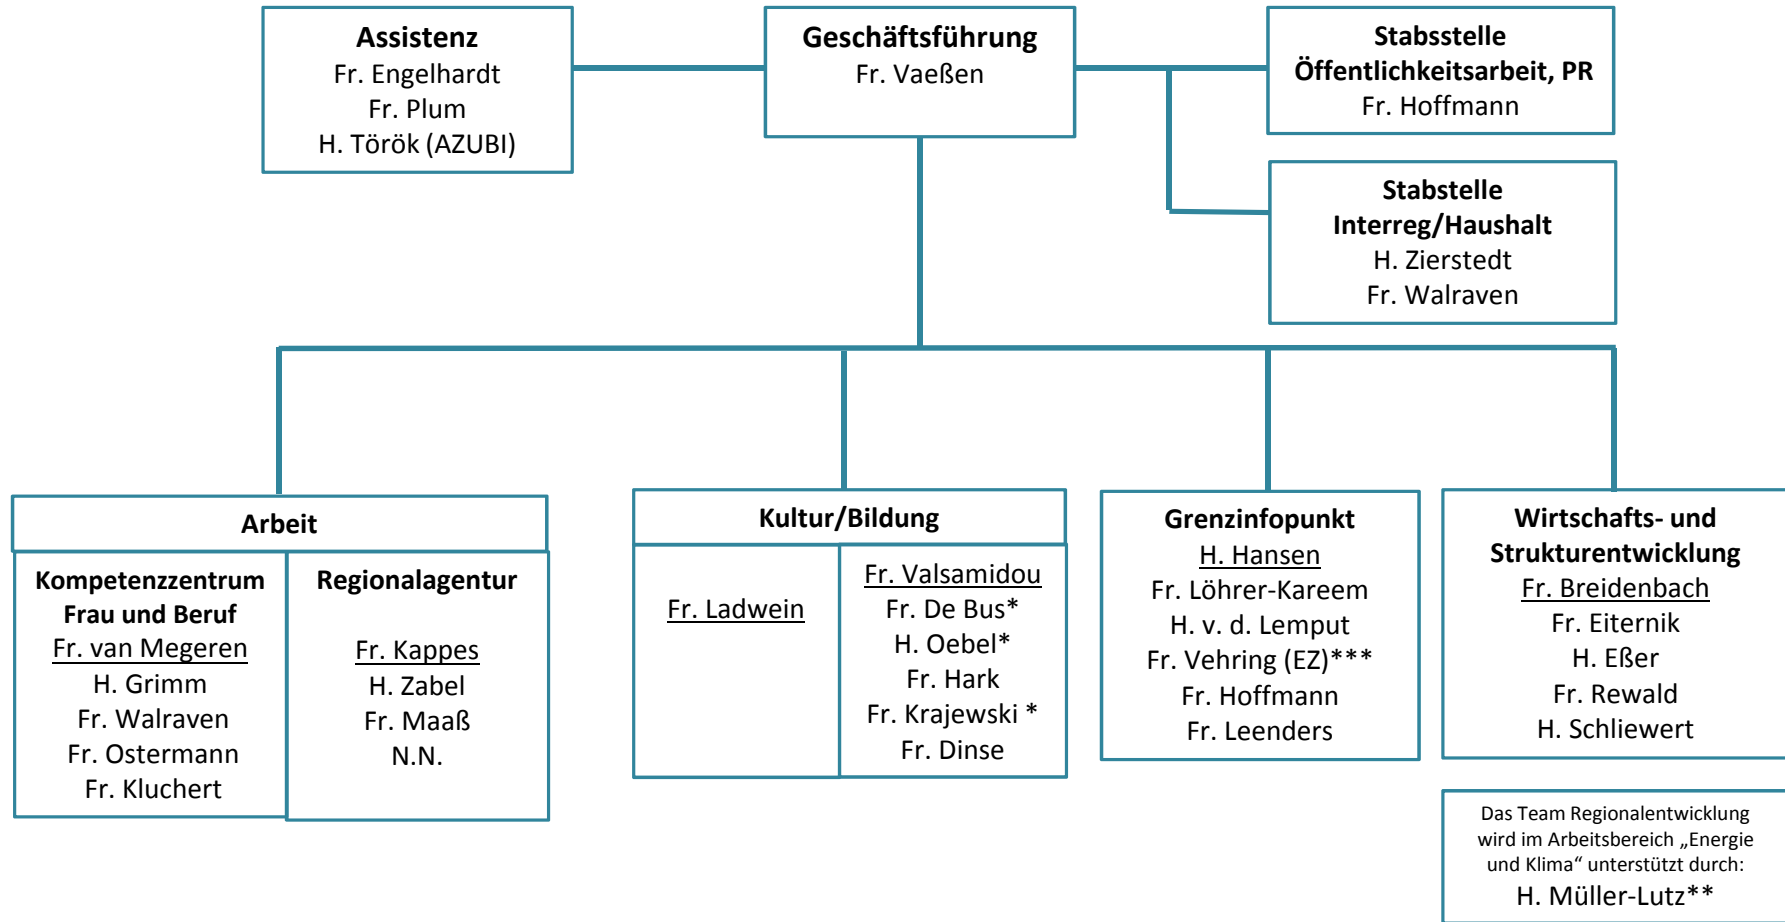

Organigramm Region Aachen – Zweckverband gültig ab Dezember 2017

- * abgeordnet von der BZR Köln
- ** Mitarbeiter der Energieagentur NRW
- *** z. Zt. Elternzeit